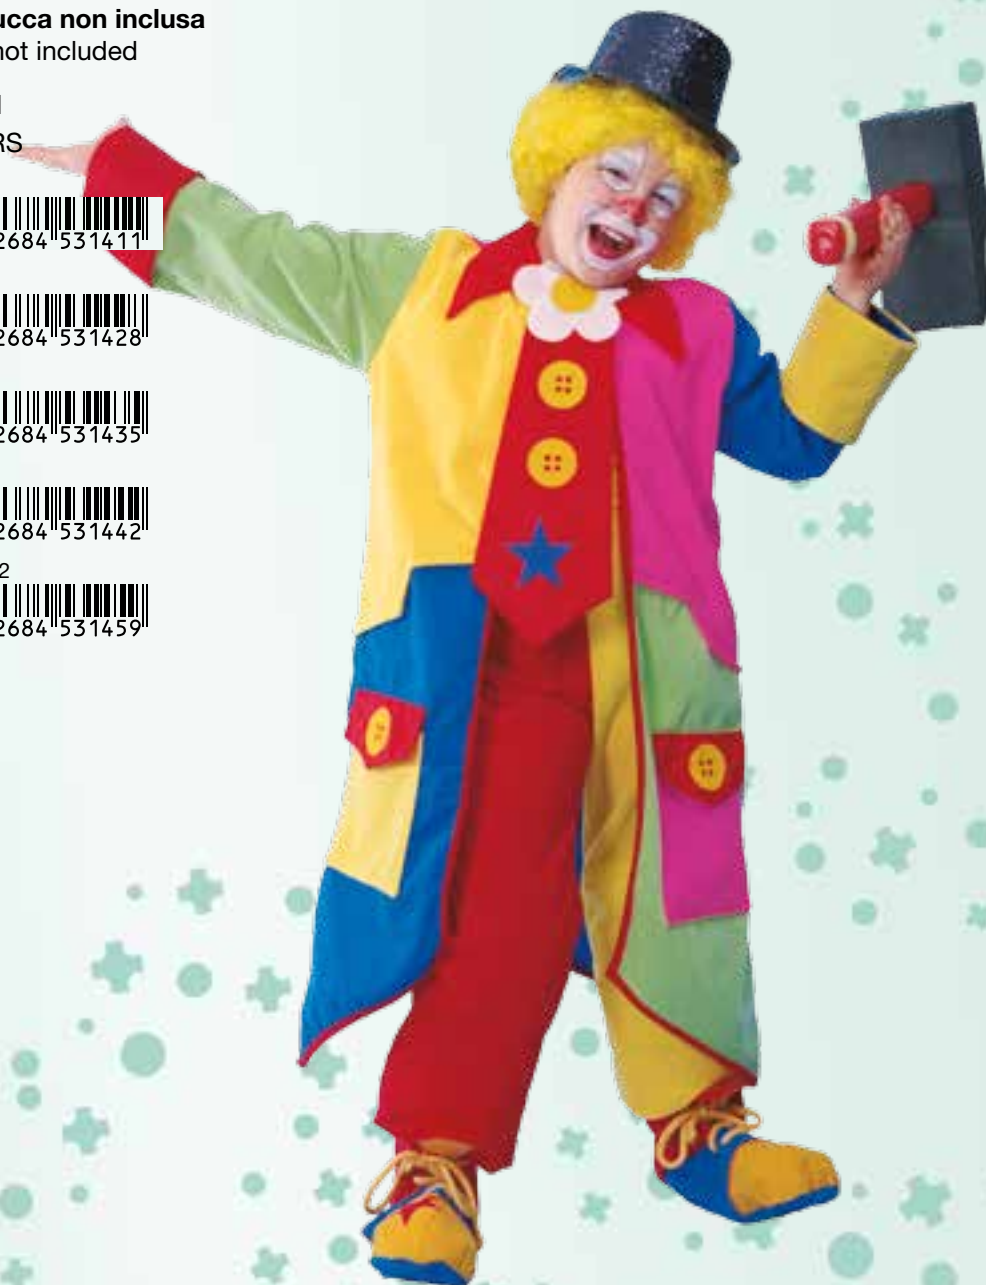

Pagliaccio

Parrucca non inclusa

Wig not included

ANNI

YEARS

3/4

5/6

7/8

9/10

11/12